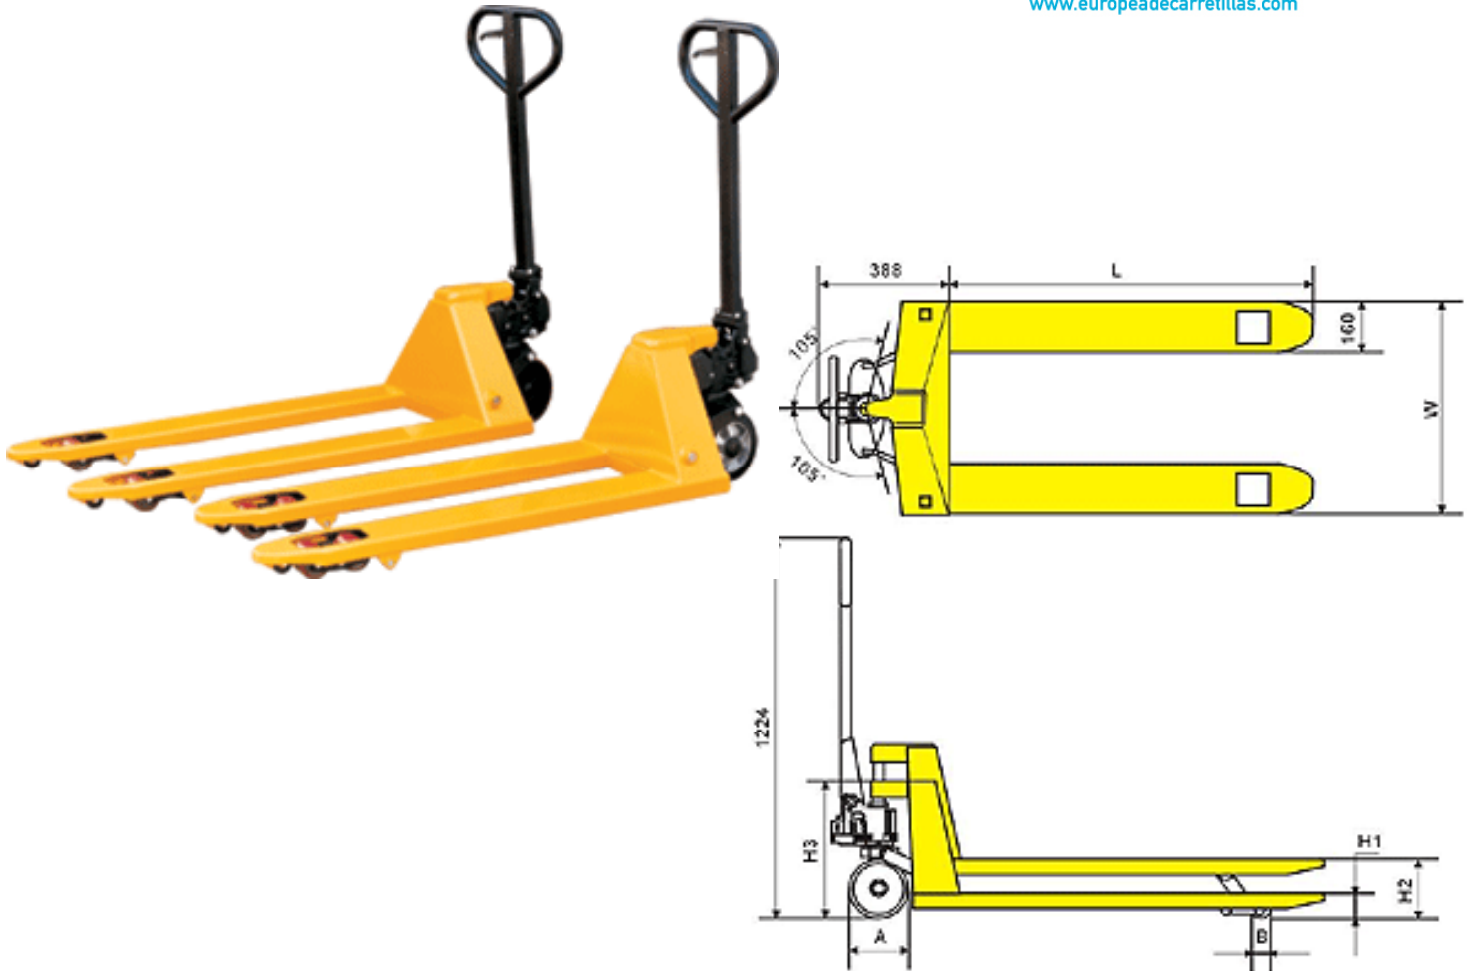

## 2500kg medidas horquillas 520x1150

**EUROPEA DE CARRETILLAS**  
ALQUILER, VENTA Y SERVICIOS DE CARRETILLAS Y PLATAFORMAS

Pol. In. San Francisco - Camí de la Travesía, 38  
46469 - Beniparrell - Valencia (Spain)

MODELO		CGB II
Capacidad	(kg)	2500
Elevación	H2(mm)	200
Alto horquilla bajada	H1(mm)	80
Longitud de horquilla	L (mm)	1150
Ancho	W(mm)	520
Diámetro rueda - Goma	A(mm)	200
Diámetro rodillo - Vulkollan	B (mm)	80
Nº engrasadores	-	2
Peso en vacío	(kg)	75